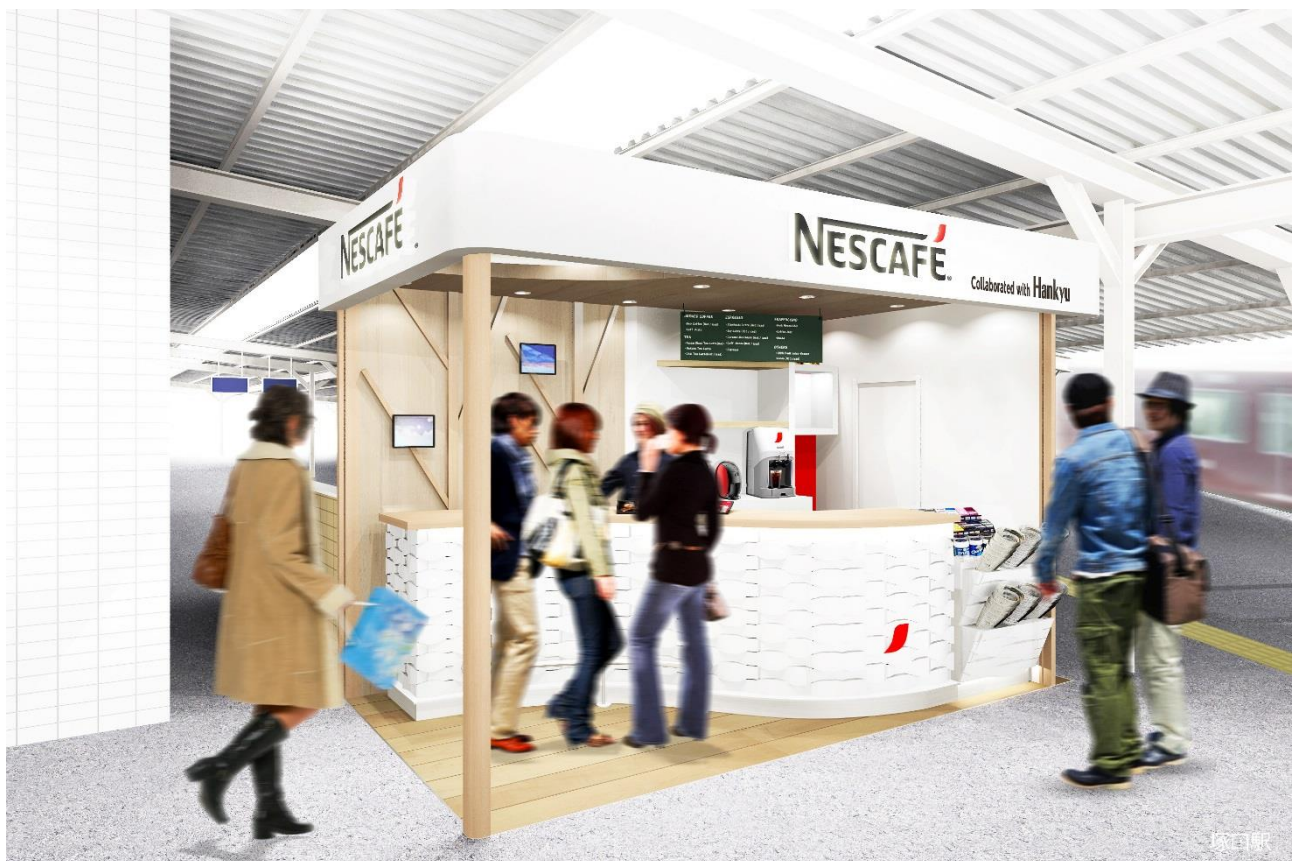

阪急電鉄株式会社
株式会社エキ・リテール・サービス阪急阪神
ネスレ日本株式会社

イタリア生まれの新しい“バール”スタイルカフェ 「ネスカフェ スタンド」が 阪急電鉄の駅に登場！ ～阪急塚口駅ホームに1号店オープン～

阪急電鉄株式会社及び株式会社エキ・リテール・サービス阪急阪神とネスレ日本株式会社では、新しい“バール”スタイルのカフェ「ネスカフェ スタンド」1号店を阪急塚口駅ホームに12月2日（金）オープンします。また、12月5日（月）には逆瀬川駅、岡町駅、総持寺駅、高槻市駅の各駅にもオープン予定です。

「ネスカフェ スタンド」は、カフェの本場イタリアの街角にある立ったままエスプレッソを楽しむ「バール」をモチーフに、本格的なコーヒーなど6種類を提供するとともに、新聞や菓子も販売（一部店舗を除く）します。沿線にお住まいの方や通勤・通学の方々に毎日気軽にお立ち寄りいただき、店員と、あるいはお客様同士が語り合い楽しめるような、地域の皆様にも愛されるカフェを目指します。

サービス概要については、次のとおりです。

1号店「ネスカフェ スタンド 阪急塚口店」（イメージパース）

「ネスカフェ スタンド」について

■ コンセプト

- 「地域に住まう方々の生活の一部として、安らぎを与えてくれたり、
出会いやコミュニケーションの生まれる止まり木のような場所を駅につくりたい —

イタリアには、街角のいたるところに「バル」と呼ばれるカフェスタンドがあります。この「バル」には地域の人が毎日のように集まり、立ったままエスプレッソを飲みながら会話をを楽しむ場所になっています。私たちは、この「バル」をヒントに、人が集まる場所を駅にもつくり、地域に住まう方々に安らぎや出会い、コミュニケーションの場を提供したいと考え、共同プロジェクトを開始しました。

■ 販売メニュー <全品 1 杯 100 円 (税込)>

ドリンクを1品ご注文につき、「キットカット」を1つ無料でご提供します。

・ コーヒー(ホット)

「ネスカフェ ゴールドブレンド バリスタ」で1杯ずつ抽出した、レギュラーソリュブルコーヒー。
 淹れたての香りと味わい、まろやかな口当たりをお楽しみいただけます。

・ コーヒー(アイス)

「ネスカフェ アイスコーヒーサーバー」で氷をつかうことなく冷やした、香り豊かなアイスコーヒー。