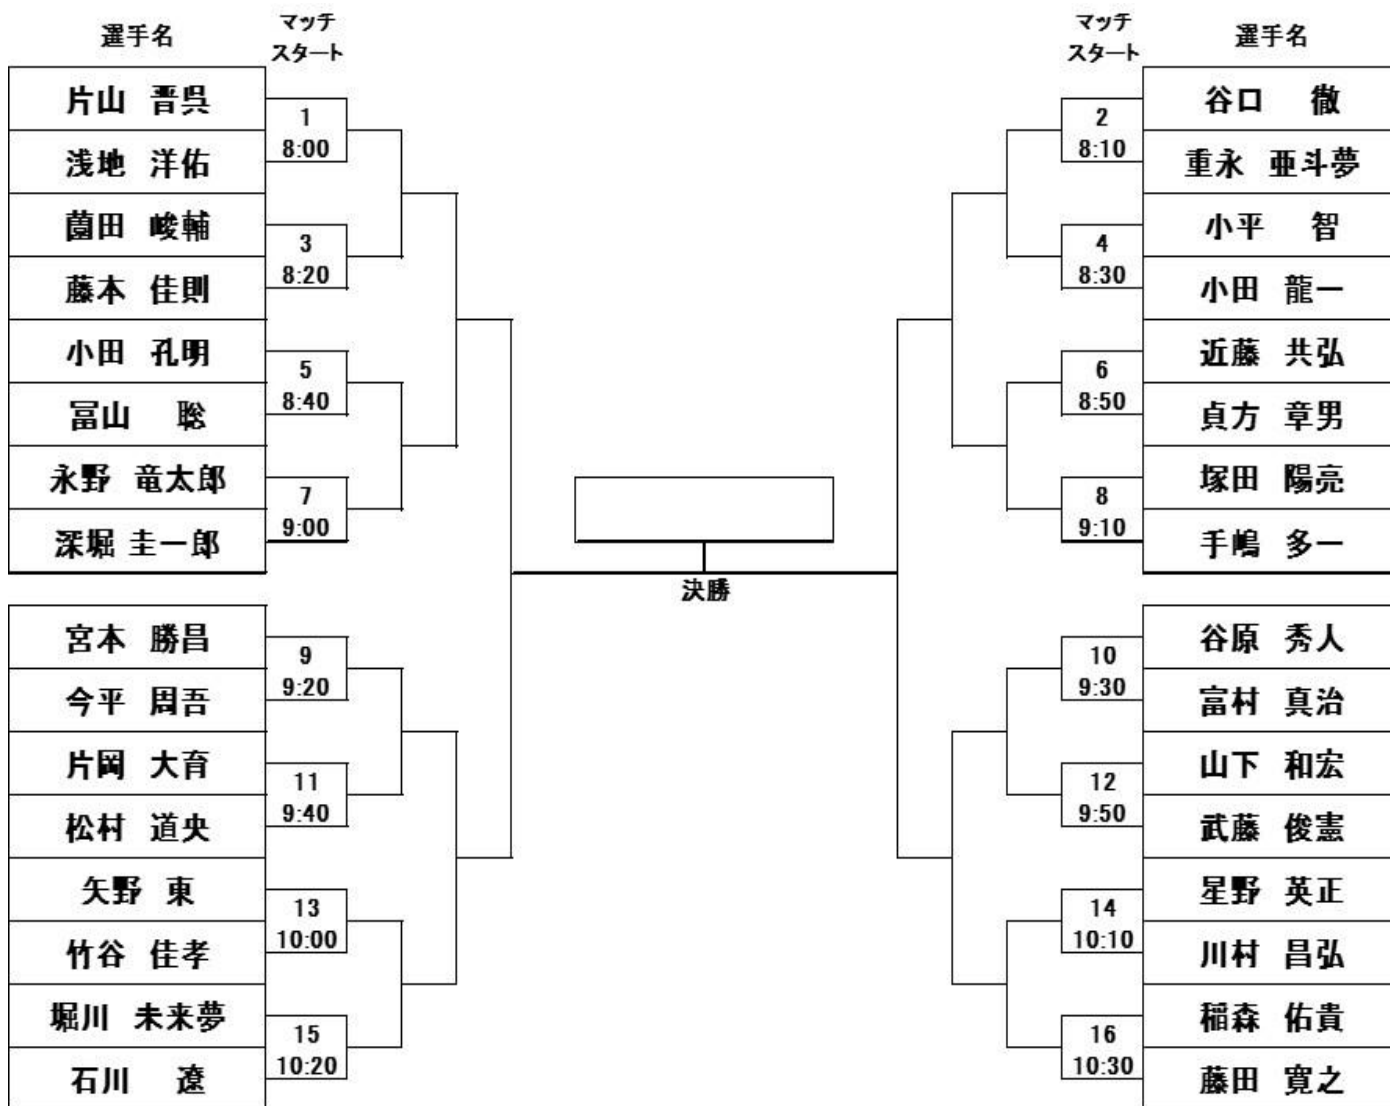

大会ホストである片山晋呉の初戦は師弟関係にある浅地洋佑に決定、また、先日アメリカから帰国し、昨年に引き続き本大会への出場が決定した石川遼の相手は、若手期待の堀川未来夢に決定するなど、注目の対決が目白押しとなりました。

本大会は、グローバルな活躍を目指すゴルファーの海外挑戦を支援することを目的としています。今回発表いたしました出場選手は、世界の舞台で堂々と渡り合えるよう、実力に加え、ファンや招待アマチュアへのホスピタリティや試合での立ち振る舞いなど考慮した上で選出され、優勝者には、国内男子プロ最高賞金7,000万円をはじめ、ヨーロッパアンツァー公式戦「ハッサンII世トロフィー2016年大会」への出場権、さらにはレクサスより新型車の「LEXUS LX」が贈呈されます。

本日開催された前夜祭には全出場選手32名が出席し、1回戦組合せ発表後に各選手、大会への意気込みを語りました。プロアマ大会前夜祭という事で終始和やかなムードでしたが、この時ばかりは全選手一様に闘志を漲らした表情に変わり、本戦での白熱した試合展開を期待させました。

1回戦の様子は、大会ホームページ(http://nestle.jp/entertain/golf_matchplay/)において、YouTube Liveによるグローバル配信にてお楽しみいただけます。

第2回目となる今年の大会が9月11日(金)より、いよいよ開幕します。今年も激闘が予想される本大会にご期待下さい。

【初日の組合せ】9月11日(金)8:00より1番ホールより開始予定

8:00開始	片山晋呉	vs	浅地洋佑	9:20開始	宮本勝昌	vs	今平周吾
8:10開始	谷口徹	vs	重永亜斗夢	9:30開始	谷原秀人	vs	富村真治
8:20開始	藤本佳則	vs	藺田峻輔	9:40開始	松村道央	vs	片岡大育
8:30開始	小田龍一	vs	小平智	9:50開始	武藤俊憲	vs	山下和宏
8:40開始	小田孔明	vs	富山聡	10:00開始	矢野東	vs	竹谷佳孝
8:50開始	近藤共弘	vs	貞方章男	10:10開始	星野英正	vs	川村昌弘
9:00開始	深堀圭一郎	vs	永野竜太郎	10:20開始	石川遼	vs	堀川未来夢
9:10開始	手嶋多一	vs	塚田陽亮	10:30開始	藤田寛之	vs	稲森佑貴

※ 開始時間は変更となる場合がございます。

【トーナメント表】

片山晋呉インビテーショナル ネスレ日本マッチプレー選手権 レクサス杯 大会実施概要

大会名称	片山晋呉インビテーショナル ネスレ日本マッチプレー選手権 レクサス杯
主催	ネスレ日本株式会社
後援	北海道、恵庭市、公益財団法人北海道体育協会、株式会社BS-TBS
特別協賛	LEXUS
協賛	ヤマハ株式会社、ヤマハ発動機株式会社、株式会社三井住友銀行、凸版印刷株式会社
特別協力	株式会社ソニー・コンピュータエンタテインメント
協力	恵庭カントリー倶楽部
企画運営	株式会社ダンロップスポーツエンタープライズ
開催コース	恵庭カントリー倶楽部（北海道恵庭市盤尻53番地2）
開催日時	2015年9月11日（金）から13日（日） 9月8日（火） 公式練習日 9月9日（水） 公式練習日・前夜祭 9月10日（木） プロアマ大会 9月11日（金） 1回戦（16マッチ） 9月12日（土） 2回戦（8マッチ） / 3回戦（4マッチ） / サタデープロアマ大会 9月13日（日） 準決勝（2マッチ） / 決勝 （9月10日プロアマ大会、9月12日サタデープロアマ大会は非公開）
競技方法	1回戦 18ホールマッチプレー 2回戦 18ホールマッチプレー 3回戦 18ホールマッチプレー 準決勝 18ホールマッチプレー 決勝 18ホールマッチプレー ※18ホールで勝敗が決着しない場合は、エクストラホールへ進む
競技規則	2015日本ゴルフ協会競技規則及び、大会特別競技規則、ローカルルール
出場人数	32名
出場資格	主催者が推薦する者
賞金	賞金総額 1億820万円 / 優勝賞金 7,000万円
副賞	ヨーロッパアンツアー公式戦「ハッサン II 世トロフィー2016年大会」出場権 レクサスの新型車「LEXUS LX」
大会事務局	片山晋呉インビテーショナル ネスレ日本マッチプレー選手権 レクサス杯 事務局
大会HP	http://nestle.jp/entertain/golf_matchplay/