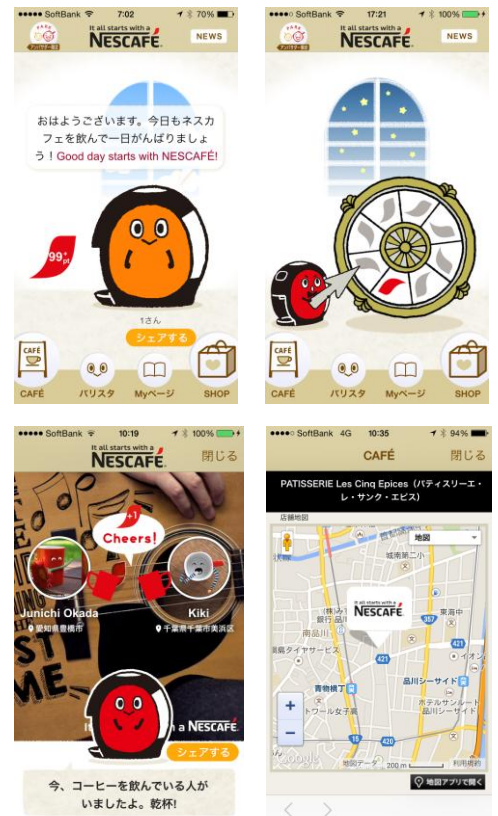

「コーヒーを淹れている待ち時間を、もっと楽しいものにしたい」「もっと職場内のコミュニケーションを活性化したい」というアンバサダーからの声をもとに考案した「ネスカフェ アプリ」は、コーヒーマシン「ネスカフェ ゴールドブレンドバリスタ」(以下、「バリスタ」と)と、近距離無線通信端末「Beacon(ビーコン)」が連動することで、リアルタイムで「キットカット」などのプレゼントが当たったり、楽しいコンテンツをお届けするなど、カフェタイムを楽しんでいただく様々な機能を取り揃えています。

アプリの配信開始に合わせて3月27日(金)から専用サイト(<http://nestle.jp/amb/app/>)で、専用端末「ビーコン」の申し込みを「ネスカフェ アンバサダー」を対象に受け付けします。

「ネスカフェ アプリ」は3月27日(金)にiPhone版、4月7日(火)にAndroid版をそれぞれ配信開始します。

◆「ネスカフェ アプリ」の概要説明ムービーは以下リンクからご覧いただけます。

http://youtu.be/A_W1A0gdv2c

■「ネスカフェ アプリ」の主な機能

①アプリ内のキャラクターが話しかけてくる:

「ネスカフェ アプリ」を立ち上げて、ビーコンが装着されている「バリスタ」に近づくと、アプリ内キャラクター「バリスタくん」が話しかけてくれます。

②コーヒーを淹れると、楽しいイベントがやってくる:

「バリスタ」でコーヒーを淹れるたびに、「運勢占い」や「キットカット」などのプレゼントが当たるルーレットゲームなど楽しいイベントがやってきます。

③「バリスタ」のユーザーどうしをつなぐ:

一杯コーヒーを淹れるごとにポイントが貯まる仕組みで、ポイントを貯めてプレゼントに応募することができ、職場で同じ「バリスタ」を使用している人どうしがグループを作って応募することも可能です。

また、職場が異なるユーザーどうしでは、同じタイミングでコーヒーを淹れたときに、アプリ上でマッチングするイベントもあります。

④「ネスカフェ」を提供するお店を案内する:

近くの「ネスカフェ」を提供しているお店を紹介したり、お店の近くに来ればプッシュアラートで通知をする機能もあります。